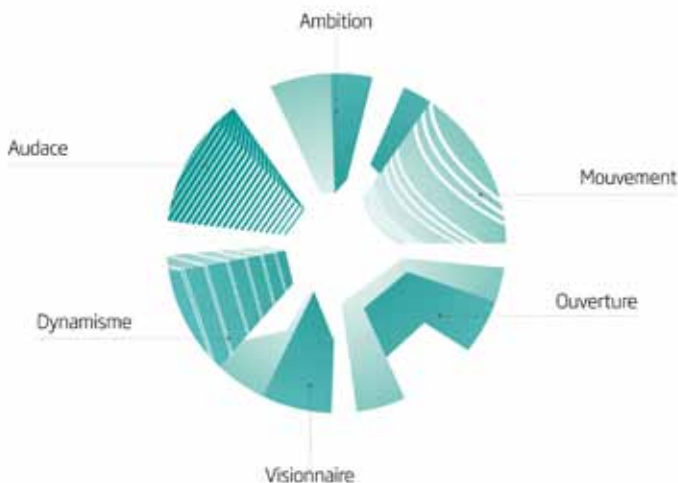

CHRISTIAN BLANC,

SECRÉTAIRE D'ÉTAT CHARGÉ DU DÉVELOPPEMENT DE LA RÉGION CAPITALE, À PROPOS DU TRACÉ DES TRANSPORTS PRÉVU DANS LE CADRE DU GRAND PARIS (INTERVIEW AU FIGARO).

Defacto

Établissement public de gestion de quartier d'affaires de la Défense

IDENTITÉ

Le changement... dans les faits!

VOUS L'AVEZ SANS DOUTE REMARQUÉ : votre magazine a changé de nom pour devenir *Defacto.mag*. Une évolution logique : Defacto est aussi le nouveau nom d'usage de l'Établissement public de gestion de La Défense (EPGD). Mais pourquoi cette évolution ? D'abord, parce que le mot renvoie, dans son attaque, à La Défense. Mais aussi parce que Defacto (« dans les faits » ou « dans la pratique », en latin) exprime les idées de pragmatisme et de passage à l'action. Des notions en phase avec les missions de l'établissement, à savoir la gestion, l'animation et la communication de La Défense. Cette nouvelle identité visuelle (logo, charte graphique) gagnera progressivement l'ensemble des supports de communication, depuis la signalétique jusqu'aux affichettes, en passant par les plaquettes d'information. Une chose est sûre, sa mémorisation par tous devrait être plus aisée : d'« EPGD » à « Defacto », y'a pas photo!